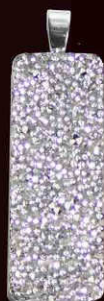

200.501 CRWH